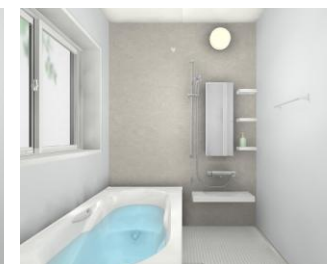

□ピエトラアズール

BASE PANEL [ベース3面]

□ホワイト(EB)

□ホワイト(マット)

※商品の色は印刷の特性上、実物とは多少異なる場合がありますのでご了承ください。