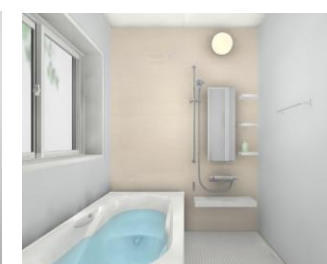

エコベンチ浴槽

快適性とUD性能どちらも損なう事なく、従来品比12%節水のエコ設計です。

サーモバス S

温まったお風呂のお湯が、ダブル保温で冷めにくいから、温かさが長持ちします。

サーモバスS  
専用組フタ

サーモバスS

浴槽保温材

くるりんポイ排水口

パッキンレスでおそうじラクラク♪

キレイドアはカビのつきやすいゴムパッキンをなくしたので、カビの心配がなくなりました。汚れがたまりやすかったガラスは縦型に配置し汚れにくくしました。扉表面の段差も小さいのでおそうじラクラク。

標準仕様機器

■ 浴槽 (FRP浴槽)

□エコベンチ浴槽 □ストレート浴槽

■ 床 (サーモフロア) ■ 水栓

キレイサーモフロア

フロントカウンター水栓(4色)+エコフルシャワー(メタル調)+スライドフック付き握りバー(メタル調)

# システムバスルーム 標準仕様 Kireiyu セレクトガイド

ACCENT PANEL [アクセントパネル] : アクセントパネル(水栓側1面)は下記23色から・ベースパネル(他3面)は下記2色からお選び頂けます。

□マーブルホワイト

□マーブルブラック

□グラニットボーダーホワイト

□ボテチーノベージュ

□ウッドグレインダーク

□ウッドグレインライト