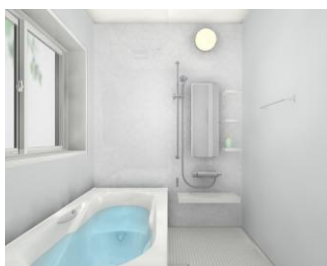

□ラウンドラインホワイト