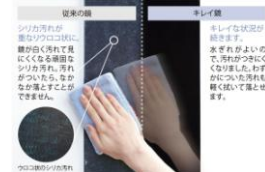

エコベンチ浴槽

快適性とUD性能どちらも損なう事なく、従来品比12%節水のエコ設計です。

サーモバス S

温まったお風呂のお湯が、ダブル保温で冷めにくいから、温かさが長持ちします。

サーモバスS  
専用組フタ

サーモバスS

浴槽保温材

くるりんポイ排水口

うずのチカラで排水口をキレイに。ゴミ捨てもラクラク♪

くるりんポイ排水口の使い方はシンプルで超カンタン！お湯をぬいて、うずのチカラでまとまったゴミを捨てるだけ。

キレイサーモフロア

特殊な素材で、汚れやすい床をキレイに保つ。

特殊な表面処理により、皮脂が固着しにくく、汚れが取れやすいのでお掃除ラクラク。

キレイ鏡

特殊コーティングでおそうじラクラク♪

キレイドア

パッキンレスでおそうじラクラク♪

キレイドアはカビのつきやすいゴムパッキンをなくしたので、カビの心配がなくなりました。汚れがたまりやすかったガラスは縦型に配置し汚れにくくしました。扉表面の段差も小さいのでおそうじラクラク。

標準仕様機器

■ 浴槽 (FRP浴槽)

□エコベンチ浴槽 □ストレート浴槽

■ 床 (サーモフロア) ■ 水栓

キレイサーモフロア

フロントカウンター水栓(4色)+エコフルシャワー(メタル調)+スライドフック付き握りバー(メタル調)