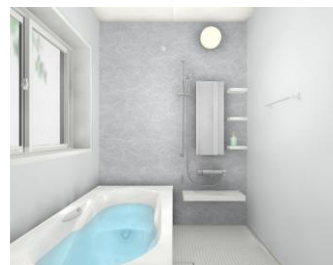

システムバスルーム 標準仕様 Kireiyu セレクトガイド

ACCENT PANEL [アクセントパネル] : アクセントパネル(水栓側1面)は下記23色から・ベースパネル(他3面)は下記2色からお選び頂けます。

□グリジオセラダン

BASE PANEL [ベース3面]

□ホワイト(EB)

□ホワイト(マット)

※商品の色は印刷の特性上、実物とは多少異なる場合がありますのでご了承ください。