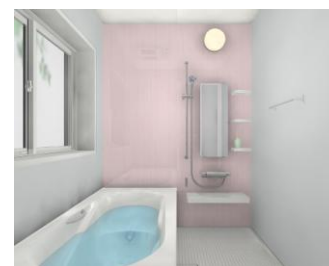

システムバスルーム 標準仕様 Kireiyu セレクトガイド

ACCENT PANEL [アクセントパネル] : アクセントパネル(水栓側1面)は下記23色から・ベースパネル(他3面)は下記2色からお選び頂けます。

□ピンクストライプ

BASE PANEL [ベース3面]

□ホワイト(EB)

□ホワイト(マット)

※商品の色は印刷の特性上、実物とは多少異なる場合がありますのでご了承ください。