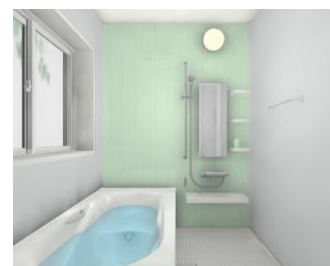

□グリーンストライプ