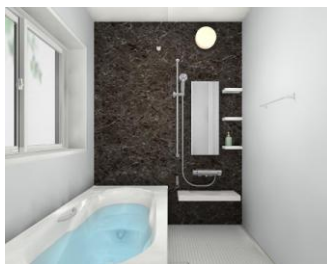

システムバスルーム 標準仕様 Kireiyu セレクトガイド

ACCENT PANEL [アクセントパネル] : アクセントパネル(水栓側1面)は下記23色から・ベースパネル(他3面)は下記2色からお選び頂けます。

□マーブルブラック

BASE PANEL [ベース3面]

□ホワイト(EB)

□ホワイト(マット)

※商品の色は印刷の特性上、実物とは多少異なる場合がありますのでご了承ください。