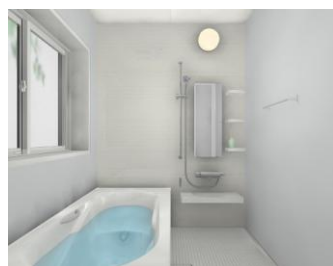

エコベンチ浴槽

快適性とUD性能どちらも損なう事なく、従来品比12%節水のエコ設計です。

サーモバス S

温まったお風呂のお湯が、ダブル保温で冷めにくいから、温かさが長持ちします。

サーモバスS  
専用組フタ

サーモバスS

浴槽保温材

くるりんポイ排水口

パッキンレスでおそうじラクラク♪

キレイドアはカビのつきやすいゴムパッキンをなくしたので、カビの心配がなくなりました。汚れがたまりやすかったガラスは縦型に配置し汚れにくくしました。扉表面の段差も小さいのでおそうじラクラク。

標準仕様機器

■ 浴槽 (FRP浴槽)

□エコベンチ浴槽 □ストレート浴槽

■ 床 (サーモフロア) ■ 水栓

キレイサーモフロア

フロントカウンター水栓(4色)+エコフルシャワー(メタル調)+スライドフック付き握りバー(メタル調)

# システムバスルーム 標準仕様 Kireiyu セレクトガイド

ACCENT PANEL [アクセントパネル] : アクセントパネル(水栓側1面)は下記23色から・ベースパネル(他3面)は下記2色からお選び頂けます。

□マーブルホワイト

□マーブルブラック

□グラニットボーダーホワイト

□ボテチーノベージュ

□ウッドグレインダーク

□ウッドグレインライト