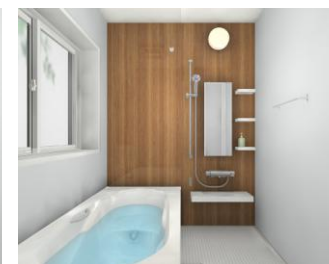

システムバスルーム 標準仕様 Kireiyu セレクトガイド

ACCENT PANEL [アクセントパネル] : アクセントパネル(水栓側1面)は下記23色から・ベースパネル(他3面)は下記2色からお選び頂けます。

□オンダガタライト

BASE PANEL [ベース3面]

□ホワイト(EB)

□ホワイト(マット)

※商品の色は印刷の特性上、実物とは多少異なる場合がありますのでご了承ください。