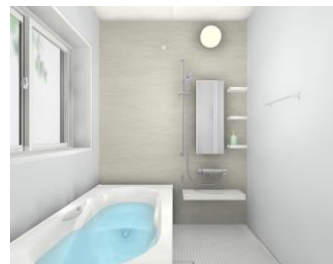

□サンドストーングレー