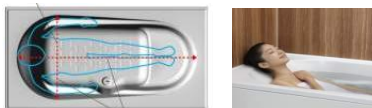

BJDS-1616LBM

キレイも、快適も、エコも  
Kireiyuでしっかりと。

サイズ設定：1624・1620・1616・1216  
S1216・S1818・1618・1318 の8サイズ

おそうじラクラク。日々の生活がより快適に。

エコベンチ浴槽

快適性とUD性能どちらも損なう事なく、従来品比12%節水のエコ設計です。

サーモバス S

温まったお風呂のお湯が、ダブル保温で冷めにくいから、温かさが長持ちします。