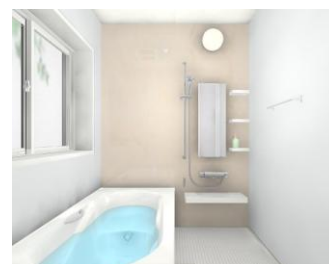

エコベンチ浴槽

快適性とUD性能どちらも損なう事なく、従来品比12%節水のエコ設計です。

サーモバス S

温まったお風呂のお湯が、ダブル保温で冷めにくいから、温かさが長持ちします。

サーモバスS  
専用組フタ

サーモバスS

浴槽保温材

くるりんポイ排水口

パッキンレスでおそうじラクラク♪

キレイドアはカビのつきやすいゴムパッキンをなくしたので、カビの心配がなくなりました。汚れがたまりやすかったガラスは縦型に配置し汚れにくくしました。扉表面の段差も小さいのでおそうじラクラク。

標準仕様機器

■ 浴槽 (FRP浴槽)

□エコベンチ浴槽 □ストレート浴槽

■ 床 (サーモフロア) ■ 水栓

キレイサーモフロア

フロントカウンター水栓(4色)+エコフルシャワー(メタル調)+スライドフック付き握りバー(メタル調)

# システムバスルーム 標準仕様 Kireiyu セレクトガイド

ACCENT PANEL [アクセントパネル] : アクセントパネル(水栓側1面)は下記23色から・ベースパネル(他3面)は下記2色からお選び頂けます。

□マーブルホワイト

□マーブルブラック

□グラニットボーダーホワイト

□ボテチーノベージュ

□ウッドグレインダーク

□ウッドグレインライト