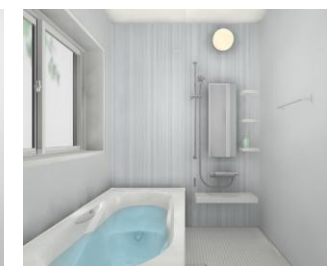

システムバスルーム 標準仕様 Kireiyu セレクトガイド

ACCENT PANEL [アクセントパネル] : アクセントパネル(水栓側1面)は下記23色から・ベースパネル(他3面)は下記2色からお選び頂けます。

□モノストライプ

BASE PANEL [ベース3面]

□ホワイト(EB)

□ホワイト(マット)

※商品の色は印刷の特性上、実物とは多少異なる場合がありますのでご了承ください。