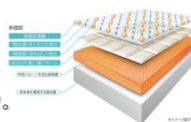

エコベンチ浴槽

快適性とUD性能どちらも損なう事なく、従来品比12%節水のエコ設計です。

サーモバス S

温まったお風呂のお湯が、ダブル保温で冷めにくいから、温かさが長持ちします。

サーモバスS  
専用組フタ

サーモバスS

浴槽保温材

くるりんポイ排水口

うずのチカラで排水口をキレイに。ゴミ捨てもラクラク♪

くるりんポイ排水口の使い方はシンプルで超カンタン！お湯をぬいて、うずのチカラでまとまったゴミを捨てるだけ。

キレイサーモフロア

特殊な素材で、汚れやすい床をキレイに保つ。

特殊な表面処理により、皮脂が固着しにくく、汚れが取れやすいのでお掃除ラクラク。

キレイ鏡

特殊コーティングでおそうじラクラク♪

キレイドア