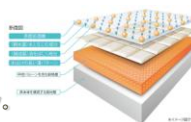

キレイ鏡

特殊コーティングでおそうじラクラク♪