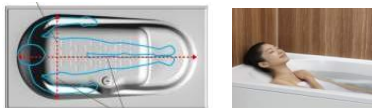

開き戸 段差11mm

□ホワイト

□シルバー

□ブラック

BJDS-1616LBM

キレイも、快適も、エコも  
Kireiyuでしっかりと。

サイズ設定：1624・1620・1616・1216  
S1216・S1818・1618・1318 の8サイズ

おそうじラクラク。日々の生活がより快適に。

エコベンチ浴槽

快適性とUD性能どちらも損なう事なく、従来品比12%節水のエコ設計です。

サーモバス S

温まったお風呂のお湯が、ダブル保温で冷めにくいから、温かさが長持ちします。

サーモバスS  
専用組フタ

サーモバスS

浴槽保温材

くるりんポイ排水口