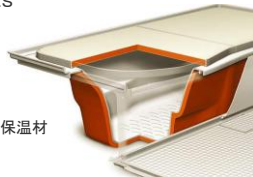

エコベンチ浴槽

快適性とUD性能どちらも損なう事なく、従来品比12%節水のエコ設計です。

サーモバス S

温まったお風呂のお湯が、ダブル保温で冷めにくいから、温かさが長持ちします。

サーモバスS  
専用組フタ

サーモバスS

浴槽保温材

くるりんポイ排水口