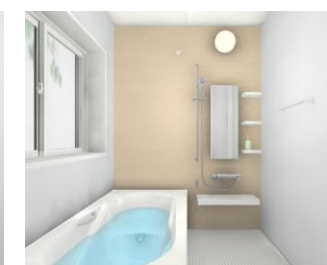

□サンドストーンベージュ