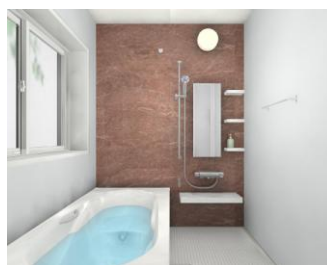

システムバスルーム 標準仕様 Kireiyu セレクトガイド

ACCENT PANEL [アクセントパネル] : アクセントパネル(水栓側1面)は下記23色から・ベースパネル(他3面)は下記2色からお選び頂けます。

□テオプロストーン

BASE PANEL [ベース3面]

□ホワイト(EB)

□ホワイト(マット)

※商品の色は印刷の特性上、実物とは多少異なる場合がありますのでご了承ください。