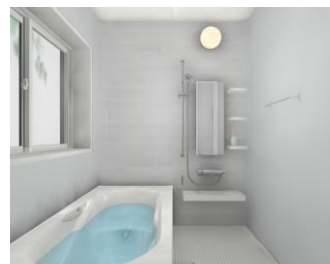

エコベンチ浴槽

快適性とUD性能どちらも損なう事なく、従来品比12%節水のエコ設計です。

サーモバス S

温まったお風呂のお湯が、ダブル保温で冷めにくいから、温かさが長持ちします。

サーモバスS  
専用組フタ

サーモバスS

浴槽保温材

くるりんポイ排水口

パッキンレスでおそうじラクラク♪

キレイドアはカビのつきやすいゴムパッキンをなくしたので、カビの心配がなくなりました。汚れがたまりやすかったガラスは縦型に配置し汚れにくくしました。扉表面の段差も小さいのでおそうじラクラク。

標準仕様機器

■ 浴槽 (FRP浴槽)

□エコベンチ浴槽 □ストレート浴槽

■ 床 (サーモフロア) ■ 水栓

キレイサーモフロア

フロントカウンター水栓(4色)+エコフルシャワー(メタル調)+スライドフック付き握りバー(メタル調)

# システムバスルーム 標準仕様 Kireiyu セレクトガイド

ACCENT PANEL [アクセントパネル] : アクセントパネル(水栓側1面)は下記23色から・ベースパネル(他3面)は下記2色からお選び頂けます。

□マーブルホワイト

□マーブルブラック

□グラニットボーダーホワイト

□ボテチーノベージュ

□ウッドグレインダーク

□ウッドグレインライト