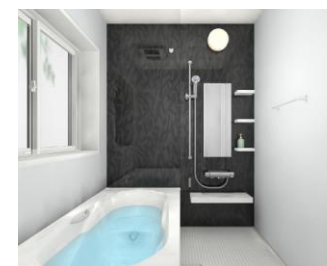

□アラベスクブラック