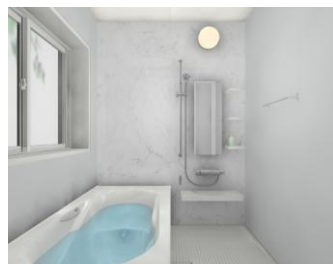

システムバスルーム 標準仕様 Kireiyu セレクトガイド

ACCENT PANEL [アクセントパネル] : アクセントパネル(水栓側1面)は下記23色から・ベースパネル(他3面)は下記2色からお選び頂けます。

□マーブルホワイト