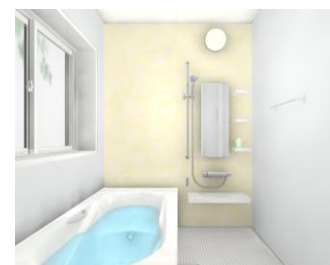

システムバスルーム 標準仕様 Kireiyu セレクトガイド

ACCENT PANEL [アクセントパネル] : アクセントパネル(水栓側1面)は下記23色から・ベースパネル(他3面)は下記2色からお選び頂けます。

□シャンパーニュ

BASE PANEL [ベース3面]

□ホワイト(EB)

□ホワイト(マット)

※商品の色は印刷の特性上、実物とは多少異なる場合がありますのでご了承ください。