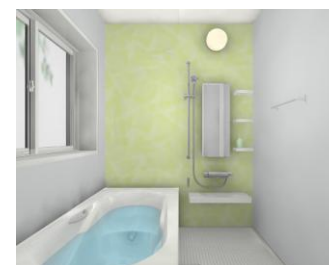

システムバスルーム 標準仕様 Kireiyu セレクトガイド

ACCENT PANEL [アクセントパネル] : アクセントパネル(水栓側1面)は下記23色から・ベースパネル(他3面)は下記2色からお選び頂けます。

□ミントグリーン

BASE PANEL [ベース3面]

□ホワイト(EB)

□ホワイト(マット)

※商品の色は印刷の特性上、実物とは多少異なる場合がありますのでご了承ください。