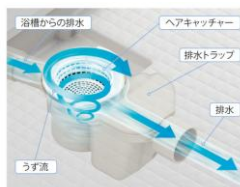

エコベンチ浴槽

快適性とUD性能どちらも損なう事なく、従来品比12%節水のエコ設計です。

サーモバス S

温まったお風呂のお湯が、ダブル保温で冷めにくいから、温かさが長持ちします。

サーモバスS  
専用組フタ

サーモバスS

浴槽保温材

くるりんポイ排水口