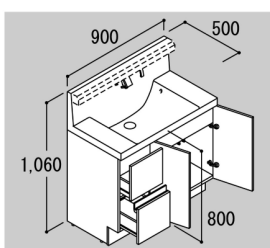

洗面化粧台 エルシィ < Mセクション >

キレイも、エコも、収納もスマートに。
シンプルで美しいデザインで実現しました。

CG合成によるイメージ画像です。

扉カラー ハイグレード

カウンターカラー

奥行きコンパクトなスタイリッシュカウンター

奥行き500mmのコンパクト設計でありながら、洗面器容量16Lと、仮置きスペースや洗面器の大開口を両立しました。もちろん洗面器とカウンターは継ぎ目のない一体成形です。

滑らかなカウンターからポウルへのスロープ。ビルトイン水栓で、ハイバックガードのお手入れしやすさがアップ。ゆったりとしたカーブのポウル。

てまなし排水口

大口径排水口とヘアキャッチャーで、キレイをキープ。排水口は水はけのよい大口径サイズ。汚れの溜まりやすいフランジをなくして拭き掃除もカンタンです。

エコハンドル

よく使う正面のハンドル位置で「水」を出す省エネ設計。

水栓金具

水栓は、お掃除もしやすいビルトインタイプ。

シングルレバーシャワー水栓 LF-HC397SY-MB

化粧台本体

引出タイプ LCJ2HT-905SY/LP2H

ミラーキャビネット

3面鏡(全収納・蛍光灯照明) MLCJ1-903TXU

3面鏡トレイアレンジ

取っ手タイプ

取っ手レス仕様

低ホルムアルデヒド最高等級

下地材を含むすべての木質系材料
品確法の最高等級に準拠して、使用面積制限を受けない材料 F★★★★ホルムアルデヒドの発散速度0.005mg/mh以下を使用しています。