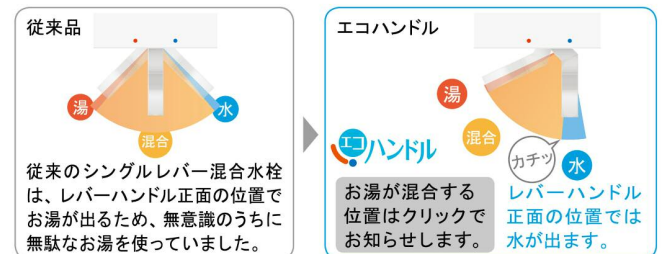

洗面化粧台 エルシィ < Mセクション >

キレイも、エコも、収納もスマートに。
シンプルで美しいデザインで実現しました。

CG合成によるイメージ画像です。

扉カラー ハイグレード

カウンターカラー

奥行きコンパクトなスタイリッシュカウンター

奥行き500mmのコンパクト設計でありながら、洗面器容量16Lと、仮置きスペースや洗面器の大開口を両立しました。もちろん洗面器とカウンターは継ぎ目のない一体成形です。

滑らかなカウンターからポウルへのスロープ。ビルトイン水栓で、ハイバックガードのお手入れしやすさがアップ。ゆったりとしたカーブのポウル。

てまなし排水口

大口径排水口とヘアキャッチャーで、キレイをキープ。排水口は水はけのよい大口径サイズ。汚れの溜まりやすいフランジをなくして拭き掃除もカンタンです。

エコハンドル

よく使う正面のハンドル位置で「水」を出す省エネ設計。

水栓金具

水栓は、お掃除もしやすいビルトインタイプ。

シングルレバーシャワー水栓 LF-HC397SY-MB

化粧台本体

引出タイプ LCJ2HT-905SY/LP2H

ミラーキャビネット

3面鏡(全収納・蛍光灯照明) MLCJ1-903TXU

3面鏡トレイアレンジ

取っ手タイプ

取っ手レス仕様

低ホルムアルデヒド最高等級

下地材を含むすべての木質系材料
品確法の最高等級に準拠して、使用面積制限を受けない材料 F★★★★ホルムアルデヒドの発散速度0.005mg/mh以下を使用しています。