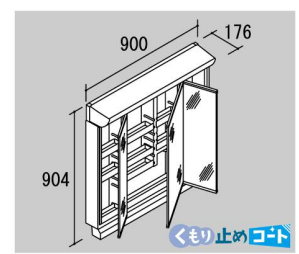

洗面化粧台 エルシィ < Mセクション >

キレイも、エコも、収納もスマートに。
シンプルで美しいデザインで実現しました。

CG合成によるイメージ画像です。

扉カラー ハイグレード

カウンターカラー

奥行きコンパクトなスタイリッシュカウンター

奥行き500mmのコンパクト設計でありながら、洗面器容量16Lと、仮置きスペースや洗面器の大開口を両立しました。もちろん洗面器とカウンターは継ぎ目のない一体成形です。

滑らかなカウンターからポウルへのスロープ。ビルトイン水栓で、ハイバックガードのお手入れしやすさがアップ。ゆったりとしたカーブのポウル。

てまなし排水口

大口径排水口とヘアキャッチャーで、キレイをキープ。排水口は水はけのよい大口径サイズ。汚れの溜まりやすいフランジをなくして拭き掃除もカンタンです。

エコハンドル

よく使う正面のハンドル位置で「水」を出す省エネ設計。

水栓金具

水栓は、お掃除もしやすいビルトインタイプ。

シングルレバーシャワー水栓 LF-HC397SY-MB

化粧台本体

引出タイプ LCJ2HT-905SY/LP2H

ミラーキャビネット

3面鏡(全収納・蛍光灯照明) MLCJ1-903TXU

3面鏡トレイアレンジ

取っ手タイプ

取っ手レス仕様

低ホルムアルデヒド最高等級

下地材を含むすべての木質系材料
品確法の最高等級に準拠して、使用面積制限を受けない材料 F★★★★ホルムアルデヒドの発散速度0.005mg/mh以下を使用しています。