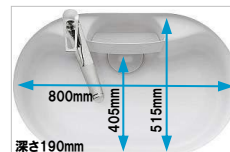

レンジフード

加熱機器

硬質ホーローの上に2重コーティング。ガラストップと同等のお掃除のしやすさ。

シンク

水栓金具

食器洗い乾燥機

カウンター

仕様・特長