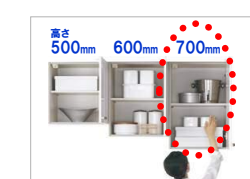

レンジフード

加熱機器

硬質ホーローの上に2重コーティング。ガラストップと同等のお掃除のしやすさ。

シンク

水栓金具

食器洗い乾燥機

カウンター

仕様・特長