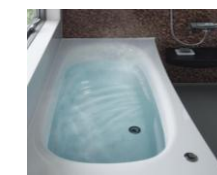

アクアマール人造大理石浴槽