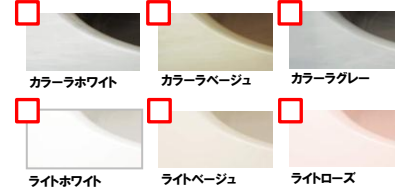

FZ

大理石をイメージした素材感。
そのキレイが、長く続く。

フッ素配合新素材
アクアマール人造大理石浴槽

天然の大理石を模した、
流れ模様の再現。
素材を何層にも重ねる配合技術により、
大理石ならではの
深みや奥行き感のある柄を表現。
ひとつひとつ異なる表情を持った浴槽です。

キレイが長く続く、つややかな浴槽。

はっ水・はっ油成分を
表面だけでなく素材に練り込んでいるので、
汚れがつきにくく、キレイが長持ち。

浴槽

ミラー・収納棚

カウンター

エプロン

床

スミカフロア
目地がないから、スミずみまでスツキリ

照明

換気設備

洗い場側水栓

ドア

タオル掛け

窓枠

風呂フタ

パナソニック
バスルーム
FZ