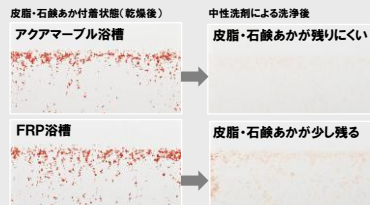

FZ

大理石をイメージした素材感。
そのキレイが、長く続く。

フッ素配合新素材
アクアマール人造大理石浴槽

天然の大理石を模した、
流れ模様の再現。
素材を何層にも重ねる配合技術により、
大理石ならではの
深みや奥行き感のある柄を表現。
ひとつひとつ異なる表情を持った浴槽です。

キレイが長く続く、つややかな浴槽。

はっ水・はっ油成分を
表面だけでなく素材に練り込んでいるので、
汚れがつきにくく、キレイが長持ち。

浴槽

ミラー・収納棚

カウンター

エプロン

床

スミカフロア
目地がないから、スミずみまでスツキリ

照明

換気設備

洗い場側水栓

ドア

タオル掛け

窓枠

風呂フタ

パナソニック
バスルーム
FZ