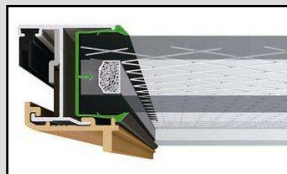

## 【防火地域専用】

そこには、窓がある。  
あたかも存在しないかのように。

家族みんなにやさしい  
ロングライフデザイン。

※実際は網入りガラスになる事がございます。

### 機能紹介

「防火戸FGの構造」  
※画像はFG-Hの断面図です。

### スマートシナジーシステム

框とガラスを強固に組合わせることを可能にしたシステム独自の新技术。框を極限までスリム化し、熱伝導率の低いガラス面積を広げることで、断熱性能を向上させました。

当社 従来品

FG-S

高い断熱性能を備えながら、窓があることを感じさせない解放感これを実現したのが フレームイン構造。サッシ枠のラインと障子を合わせることでフレームラインを隠し、ガラス面積の拡大にも成功。