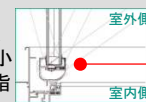

#### 内蔵式オペレーター

誰でも使いやすい大きなハンドル形状。握ってくるくる回すだけで開閉できます。

(縦すべり出し窓・横すべり出し窓)

#### インナーピボット構造

ピボットヒンジを框の中に隠すことで、吊元側の隙間が小さくなり、小さなお子様でも指をはさみにくい構造です。

(テラスドア)