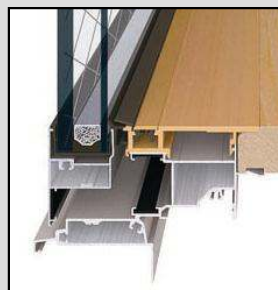

## 【防火地域専用】

そこには、窓がある。  
あたかも存在しないかのように。

家族みんなにやさしい  
ロングライフデザイン。

※実際は網入りガラスになる事がございます。

### 機能紹介

「防火戸FGの構造」  
※画像はFG-Hの断面図です。

### スマートシナジーシステム

框とガラスを強固に組合わせることを可能にしたシステム独自の新技术。框を極限までスリム化し、熱伝導率の低いガラス面積を広げることで、断熱性能を向上させました。

当社 従来品

FG-S

高い断熱性能を備えながら、窓があることを感じさせない解放感これを実現したのが フレームイン構造。サッシ枠のラインと障子を合わせることでフレームラインを隠し、ガラス面積の拡大にも成功。